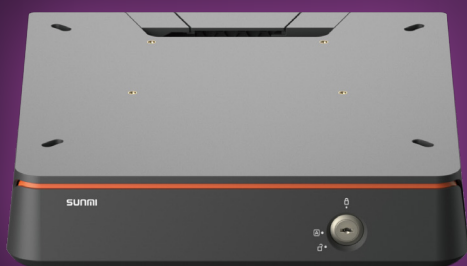

Tiroir-caisse KLARA

## Tiroir-caisse mini

Le tiroir-caisse fiable pour vous.

La surface est en plastique durable et de haute qualité, inoxydable et sûre à manipuler.

Même capacité, volume réduit (de 22.5%) par rapport aux tiroirs-caisses traditionnels.

S'ouvre facilement avec une simple pression sur un bouton.

Avec une large plage de tension, compatible avec les sorties 9V/12V/24V des systèmes de caisse.

Offre un espace de travail ordonné grâce à un compartiment pour câbles sur le dessus.

Clips en acier renforcés avec revêtement ABS pour réduire le bruit.

Le tiroir s'ouvre automatiquement lors des paiements en espèces.