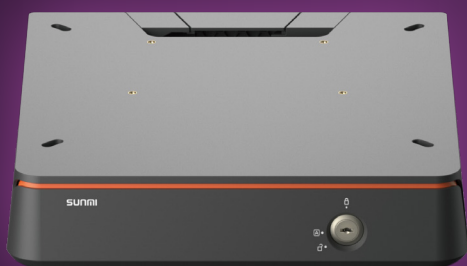

Cassetto di cassa KLARA

Cassetto cassa mini

Il cassetto di cassa affidabile per te.

La superficie è realizzata in plastica resistente e di alta qualità senza ruggine ed è sicura da usare.

Stessa capacità, volume ridotto (del 22,5 %) rispetto ai cassettei di cassa tradizionali.

Si apre in modo fluido con una semplice pressione.

Con ampia gamma di tensione, compatibile con sistemi POS da 9V/12V/24V.

Mantiene l'area di lavoro ordinata grazie al vano per i cavi sulla parte superiore.

Clip in acciaio rinforzato con rivestimento ABS per ridurre il rumore.

Il cassetto si apre automaticamente per i pagamenti in contanti.

Vantaggi

**Capacità di carico
fino a 10 kg**

**Progettato per uso
intensivo**

Quattro scomparti per banconote standard e uno grande tre scomparti monete

Capacità di carico

Supporta fino a 10 kg

Cavo

RJ12, 6p4c, 0.8 m

Serratura

Serratura a tre posizioni (elettronica, manuale, blocco totale)