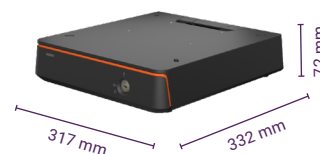

Peso

2.3 kg

Dimensioni (L x P x A)

317 mm x 332 mm x 72 mm

Accessori coordinati

KLARA Cassa Duo

POS Mobile Mini Stazione di ricarica

KLARA Cassa Flex